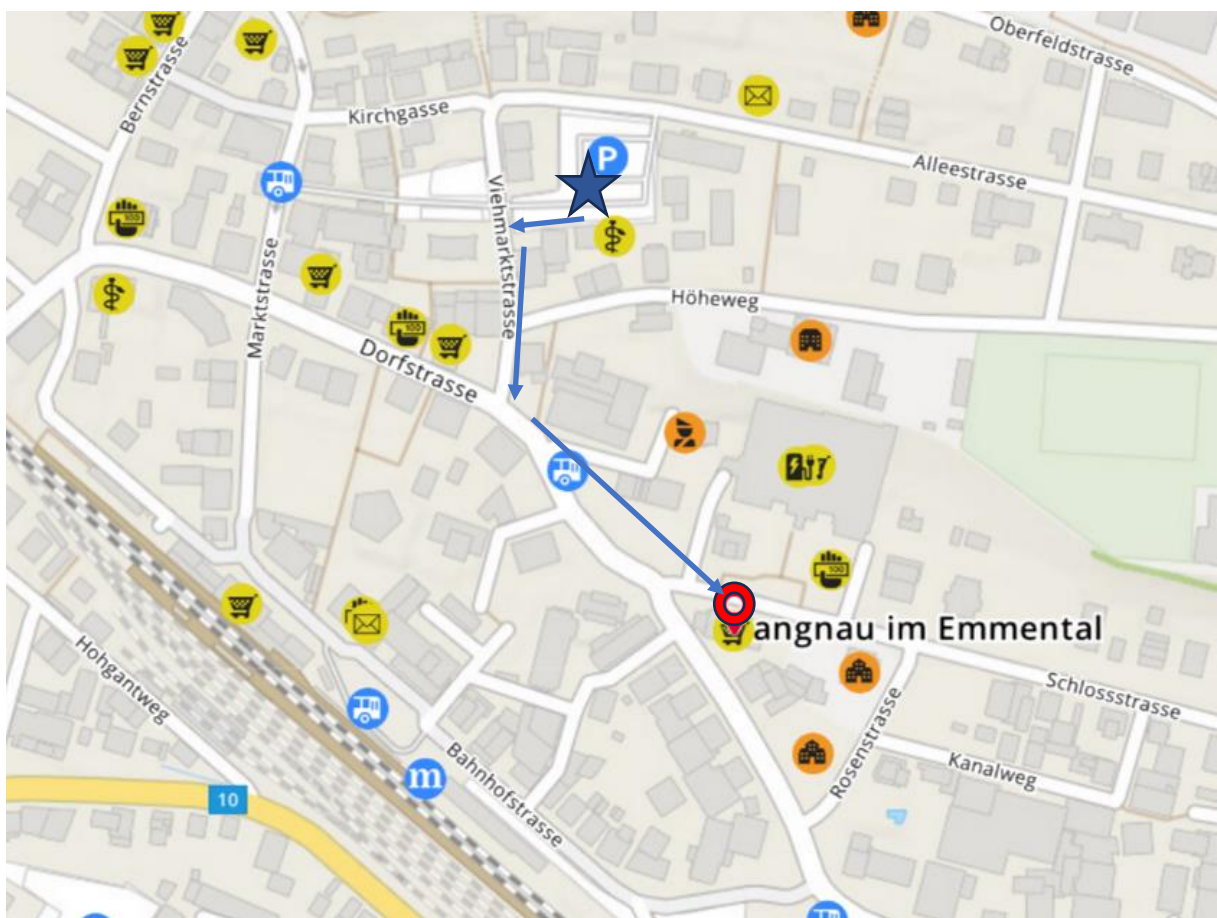

## Parkplatz

Neuapostolische Kirche Langnau  
Schlossstrasse 2  
3550 Langnau

Es hat einige Parkplätze um die Kirche (BEKB Gebäude herum). Wir sind froh, dass diese für Gehbehinderte Personen freigelassen werden. An der Schlossstrasse, Dorfstrasse und Rosenstrasse hat es ebenfalls einige Parkplätze in der Blauen Zone.

Beim Viehmarkt (eingezeichnet) hat es sehr viele Parkplätze ca. 4 Gehminuten entfernt.

### Legende:

 BEKB Gebäude → Neuapostolische Kirche

 Parkplatz Viehmarkt